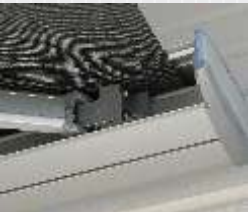

TM800 Kotelo alhaalta